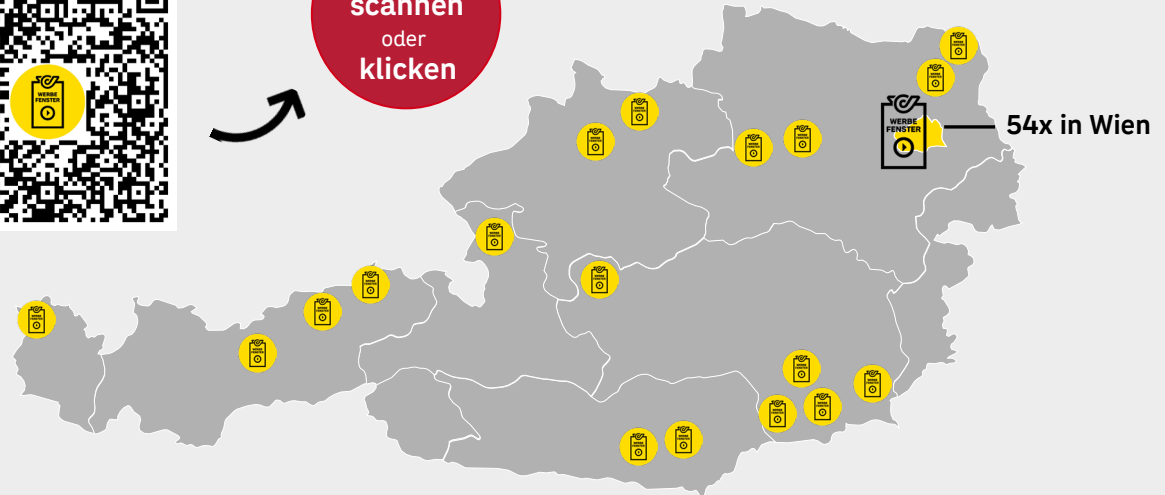

POST WERBEFENSTER ÖSTERREICH

Aktuell 100 Werbescreens

1140 Wien, Hütteldorfer-Straße 293

4040 Linz, Schmiedegasse 14 - EKZ Lentia City

9300 St. Veit an der Glan, Ossiacher Straße 6

Standortübersicht

- inkl. Fotos, Standortauspielungen, Öffnungszeiten & zusätzlichen Informationen zu jedem Screen

QR-Code
scannen
oder
klicken

POST WERBEFENSTER WIEN – Teil 1

Aktuell 54 Werbescreens

1	1010	Stubenbastei / Dr.Karl Lueger Platz 3
2	1010	Stubenbastei 1
3	1020	Bruno-Marek-Allee 15
4	1020	Taborstraße 33
5	1020	Elderschplatz 4
6	1020	Lassallestraße 12
7	1020	Obere Donaustraße 73 Stiege 1
8	1030	Ungargasse 7
9	1030	Rasumofskygasse 1
10	1030	Rochusplatz 1
11	1030	Rochusplatz 1 – EKZ (Screen 1)
12	1030	Rochusplatz 1 – EKZ (Screen 2)
13	1030	Traungasse 12
14	1040	Favoritenstraße 60

15	1040	Operngasse 32	NEU!
16	1050	Schönbrunner Str. 69	
17	1050	Margaretenstraße 72	
18	1070	Burggasse 117	
19	1070	Zieglergasse 10	
20	1070	Zollergasse 2	
21	1080	Bennogasse 1	
22	1080	Lerchenfelderstraße 138	
23	1080	Josefstädterstraße 7	
24	1090	Alser Straße 59	
25	1090	Währingerstraße 24	
26	1090	Sechschimmelgasse 13	
27	1100	Favoritenstraße 171	

38	8330	Feldbach, Hauptplatz 30	
39	8430	Leibnitz, Bahnhofstraße 3	
40	8530	Deutschlandsberg, Fabrikstraße 5	
41	8970	Schladming, Coburgstraße 49	
42	9100	Völkermarkt, Herzog Bernhard-Platz 13	
43	9300	St.Veit an der Glan, Ossiacher Straße 6 – stadteinwärts	
44	9300	St.Veit an der Glan, Ossiacher Straße 6 – stadtauswärts	
45	9560	Feldkirchen, Bambergerplatz 1	
46	9802	Spittal an der Drau, Egarterplatz 2	