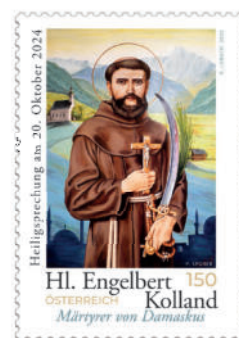

Am 20. Oktober 2024 wurde der aus dem Tiroler Zillertal stammende Märtyrer Engelbert Kolland von Papst Franziskus heiliggesprochen.

1827 als Michael Kolland in Ramsau am Ziller geboren, besuchte Kolland das erzbischöfliche Gymnasium in Salzburg und trat danach in den Franziskanerorden ein, wo er den Ordensnamen Engelbert erhielt. 1851 wurde er zum Priester geweiht. Da er unter anderem auch Arabisch studiert hatte, wurde er 1855 als Missionar ins Heilige Land entsandt. 1860 kam es in Damaskus, seinem Wirkungsort, zu Ausschreitungen gegen Christen. Auch Engelbert Kolland wurde gefasst und, als er sich weigerte, seinem Glauben abzuschwören, ermordet. 1926 wurde er gemeinsam mit seinen Mitbrüdern seliggesprochen, 2024 folgte die Heiligensprechung. Die Granatkapelle in Form eines Kristalls am Tiroler Penken ist seinem Gedenken gewidmet. Das Briefmarkenmotiv zeigt ein Bildnis Kollands auf Glas, das der Tiroler Glasmaler Peter Sporer schuf. Im Postkarten-Set mit zweisprachigem Begleitheft zum Heiligen Jahr 2025 wird die Heiligensprechung Kollands ebenfalls gewürdigt.

Änderungen und Druckfehler vorbehalten.