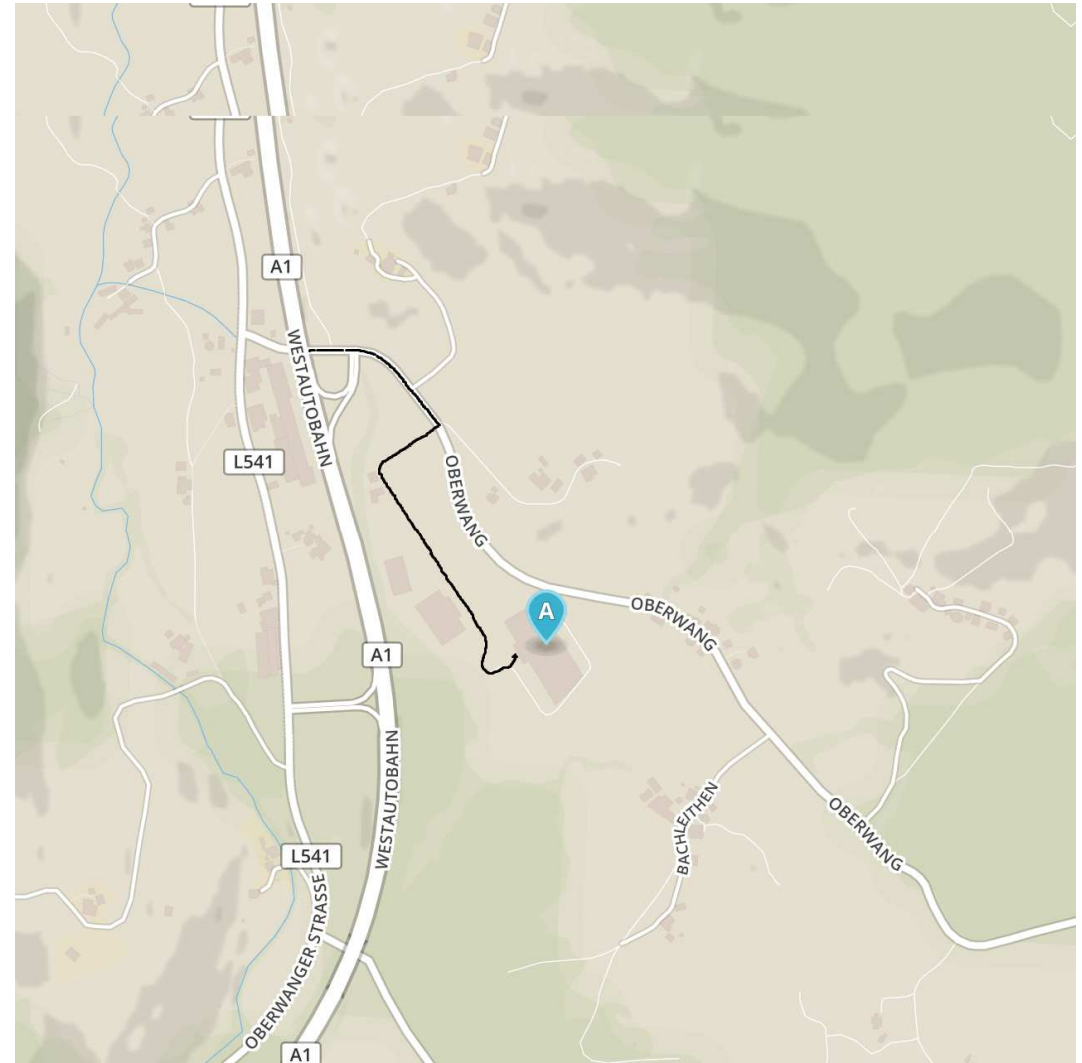

Telefon: 0664/624 1349

Email: MZG.Assistenz.West@mzg.co.at

Anlieferzeiten:

06:00 Uhr – 17:00 Uhr

Anfahrt

Mit dem Auto – Abfahrt A1 Oberwang

von Salzburg gleich nach der Autobahnabfahrt rechts halten, anschließend nach ca. 200m wieder rechts in die Gewerbestraße einbiegen. Unser Standort befindet sich am Ende der Straße zur linken Hand.

Von Linz kommend, bei der Abfahrt rechts halten, nach ca. 0,5 km wieder rechts abbiegen unter der Autobahn durch an der Abfahrt vorbei nach ca. 200m wieder rechts in die Gewerbestraße einbiegen. Unser Standort befindet sich am Ende der Straße zur linken Hand.